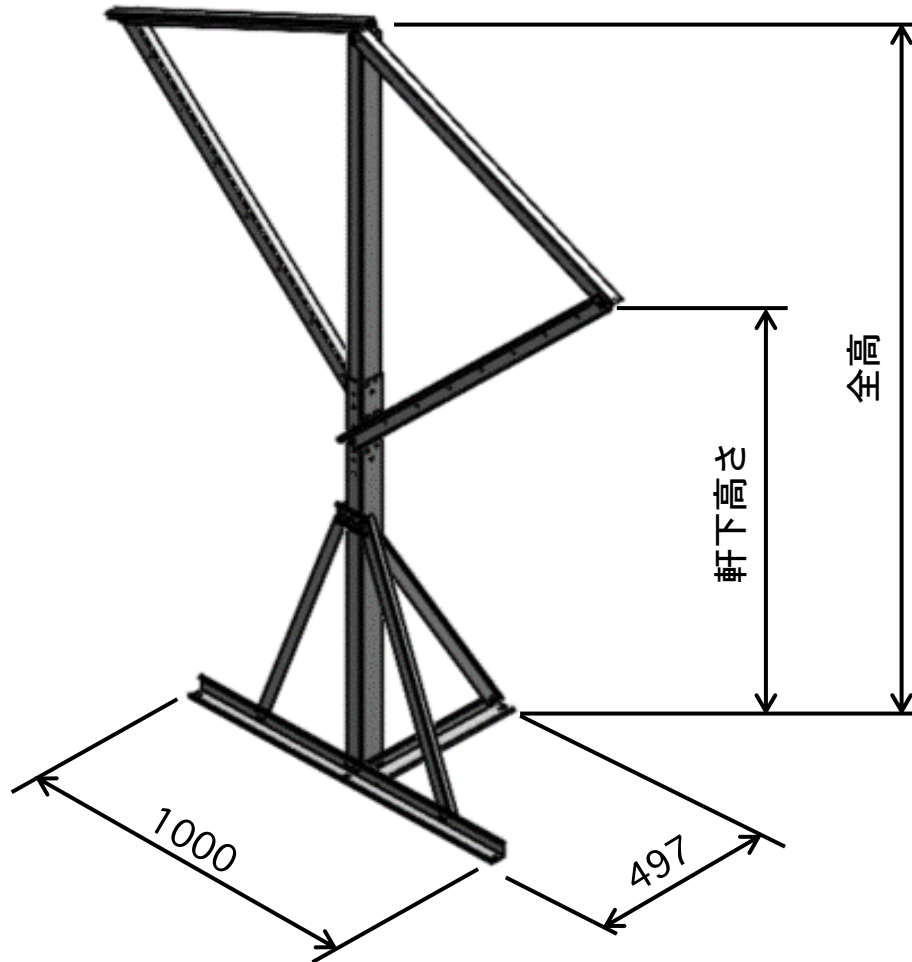

アッシーリス 組立式ブドウ棚メインフレーム

単位(mm)

軒下高さ [(1)1898
(2)1798
(3)1698]

全高 [(1)2333
(2)2233
(3)2133]

株式会社ヤマナカ

茨城県結城市大字矢畑字結城寺前157

TEL0296-35-0567

Copyright 2017 YAMANAKA CO.,LTD All Rights Reserved.